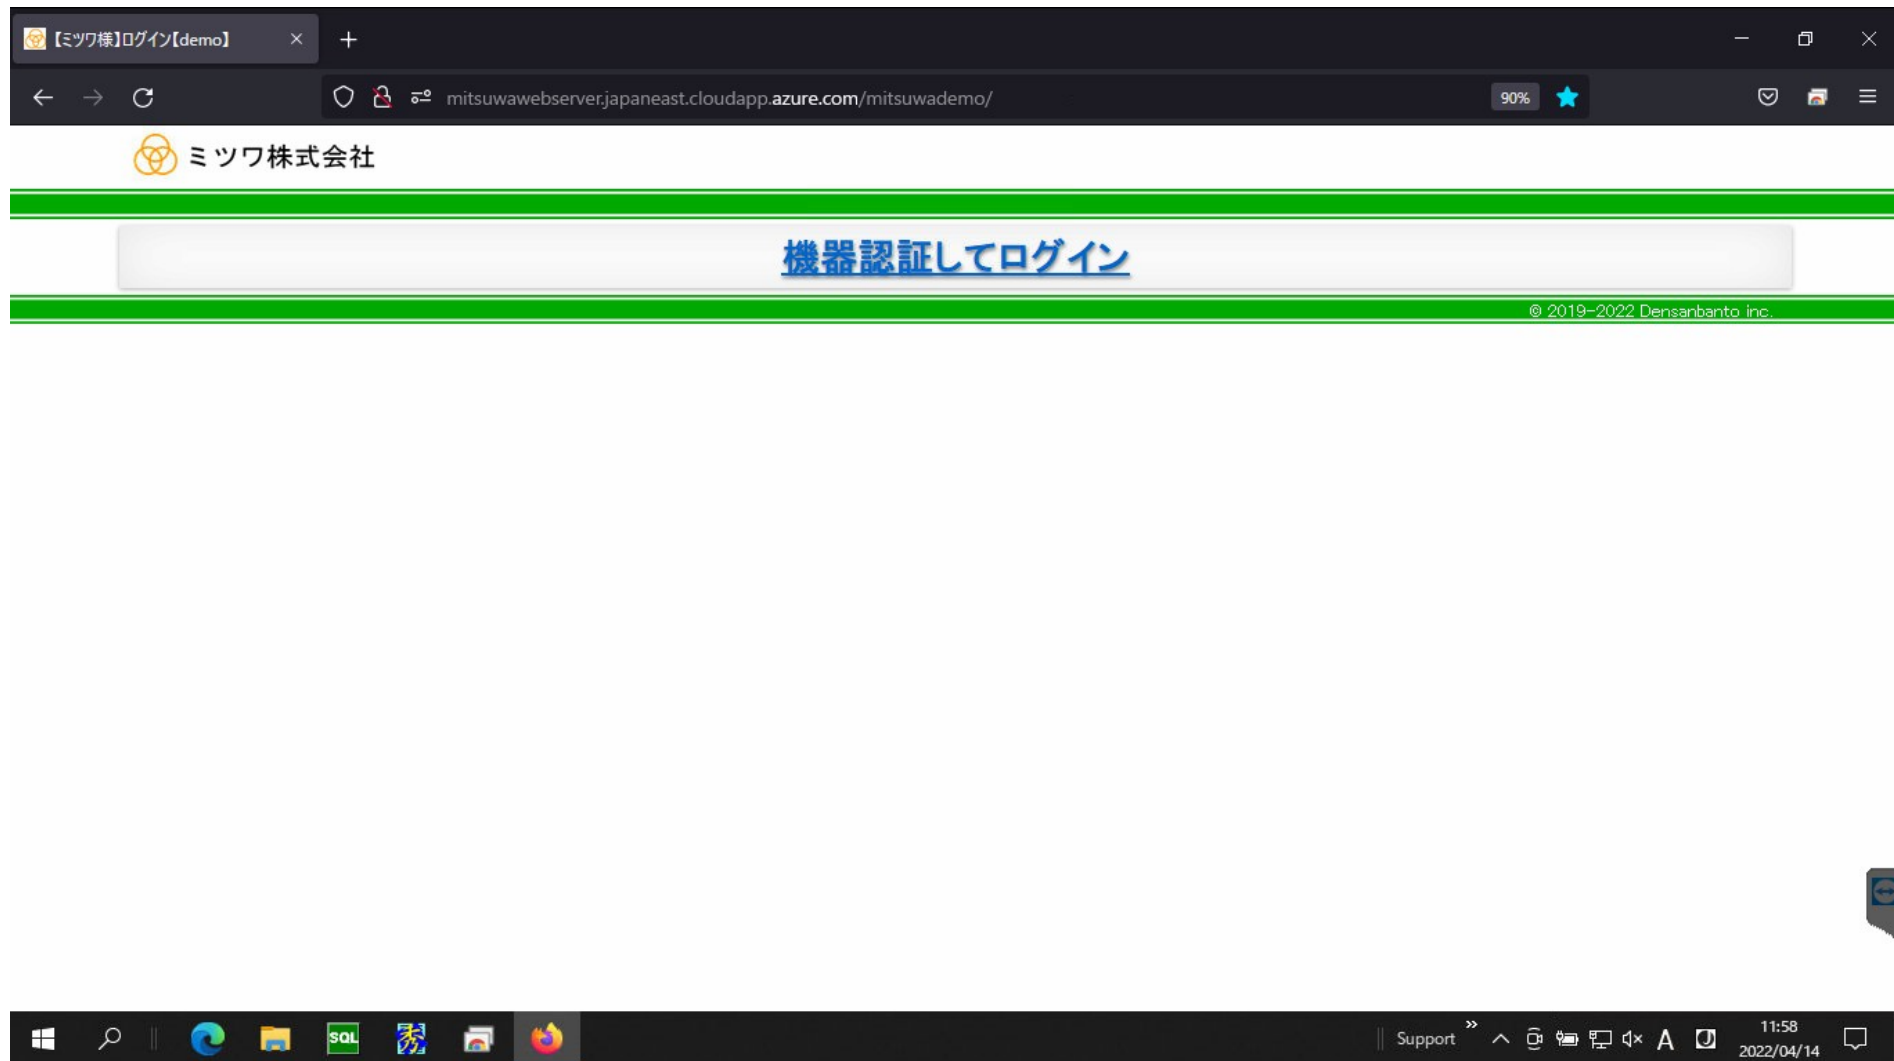

まずはリンクだけがあるページが表示されるのでリンクをクリックします

機器の認証が成功した場合、引き続き利用者の認証のためのページが開きます。

【ミツワ様】ログイン【demo】 × 【ミツワ様】ログイン【demo】 × +

← → ↻ mitsuwawebserver.japaneast.cloudapp.azure.com/mitsuwademo/login.php 90% ☆

ミツワ株式会社