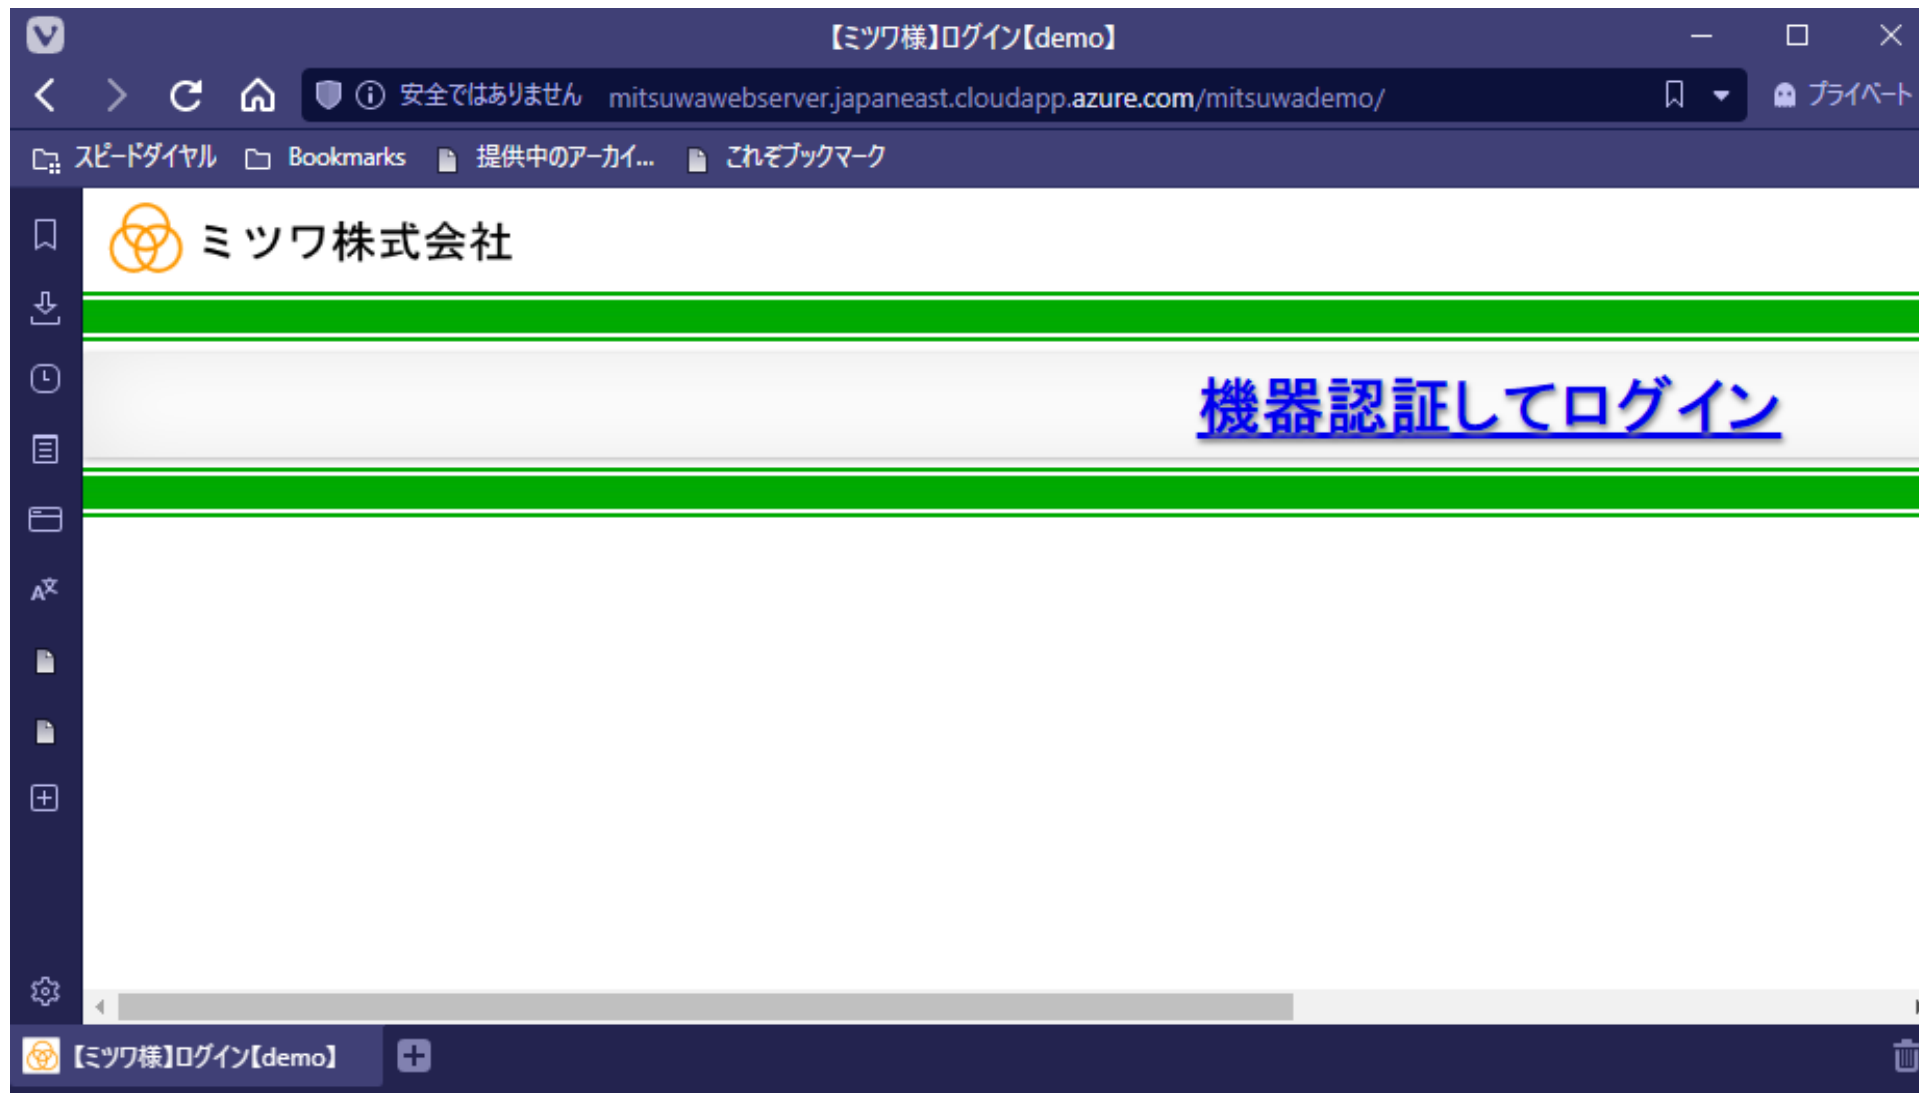

帳票一括印刷

受発注台帳(xDB)

～マスタメンテナンス～

マスタメンテナンス

Support 12:05 2022/04/14

セットアップが正しくされていない機器でリンクをクリックしても

利用者認証のページは開きません

認証後のメニューなどのページのURLを直接指定しても