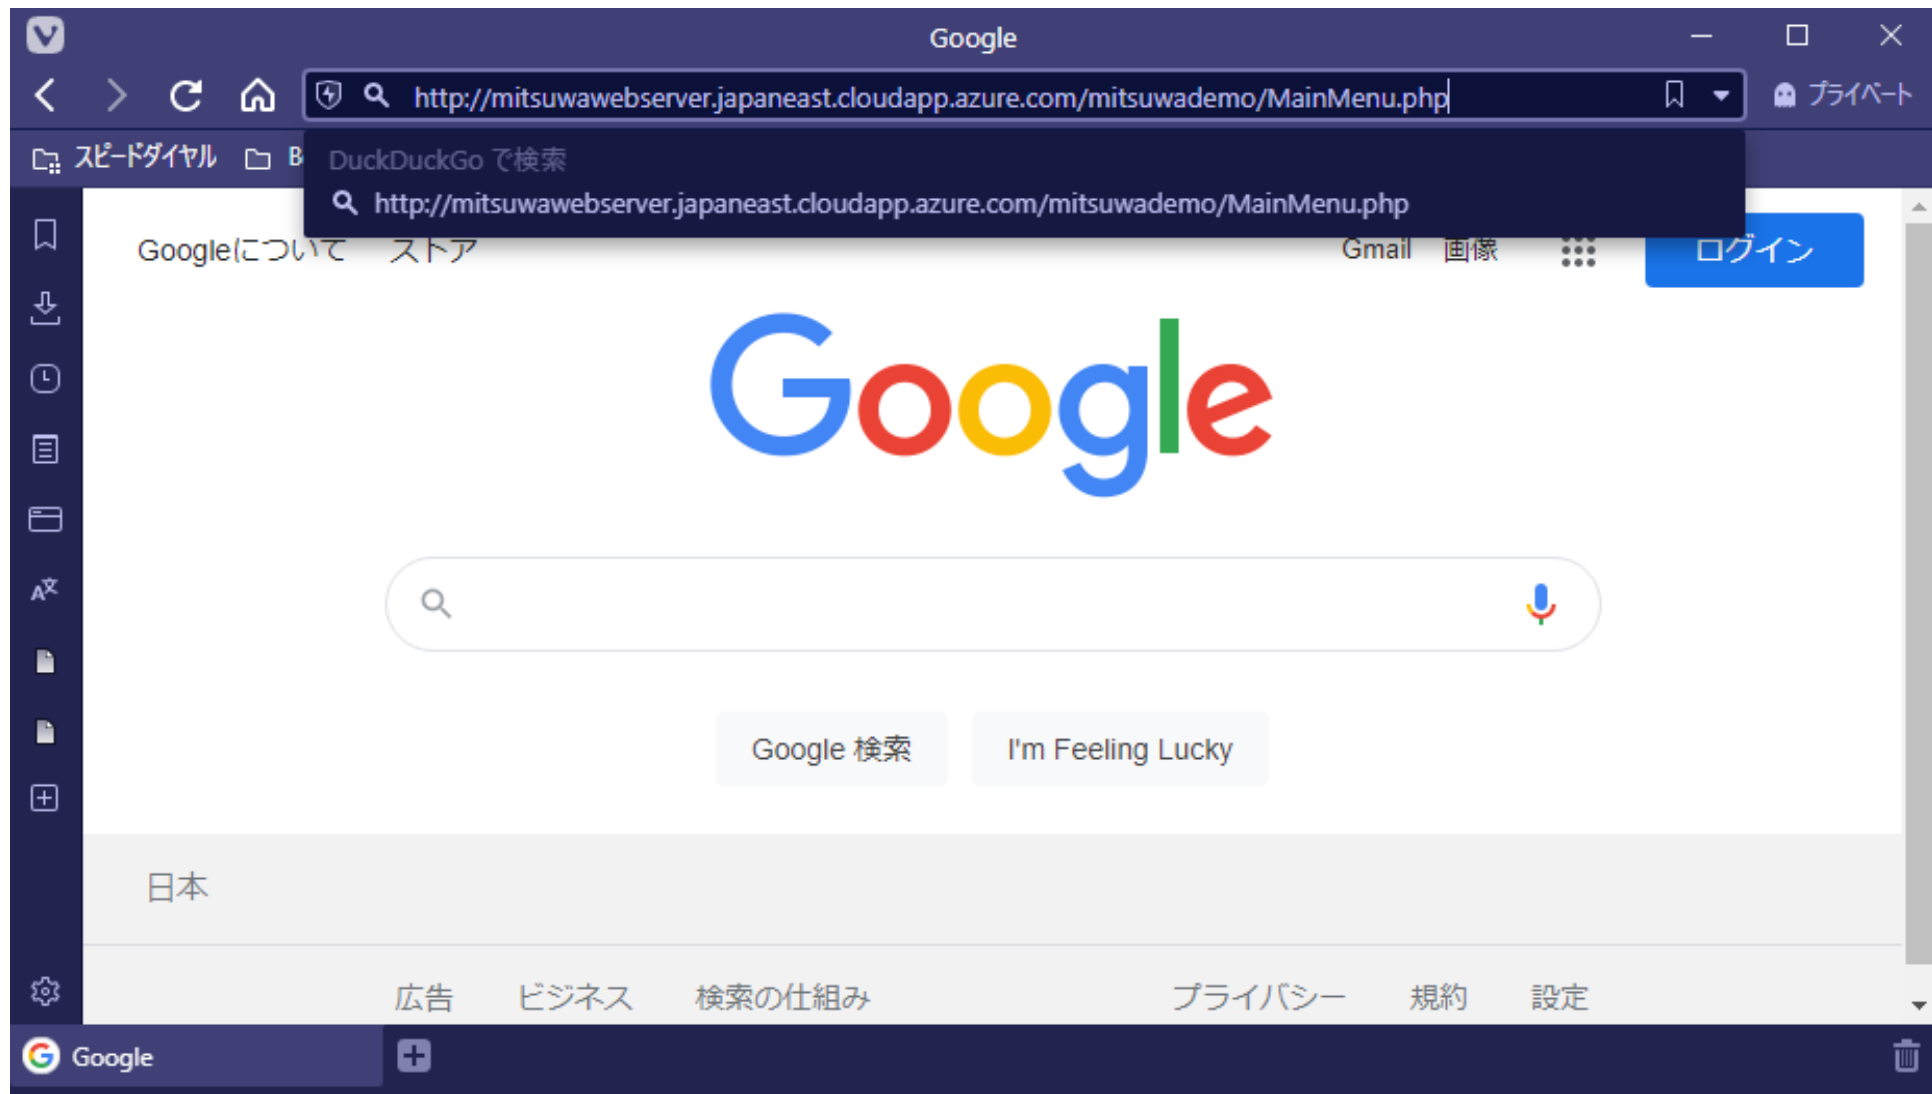

帳票一括印刷

受発注台帳(xDB)

～マスタメンテナンス～

マスタメンテナンス

Support 12:05 2022/04/14

セットアップが正しくされていない機器でリンクをクリックしても

利用者認証のページは開きません

認証後のメニューなどのページのURLを直接指定しても