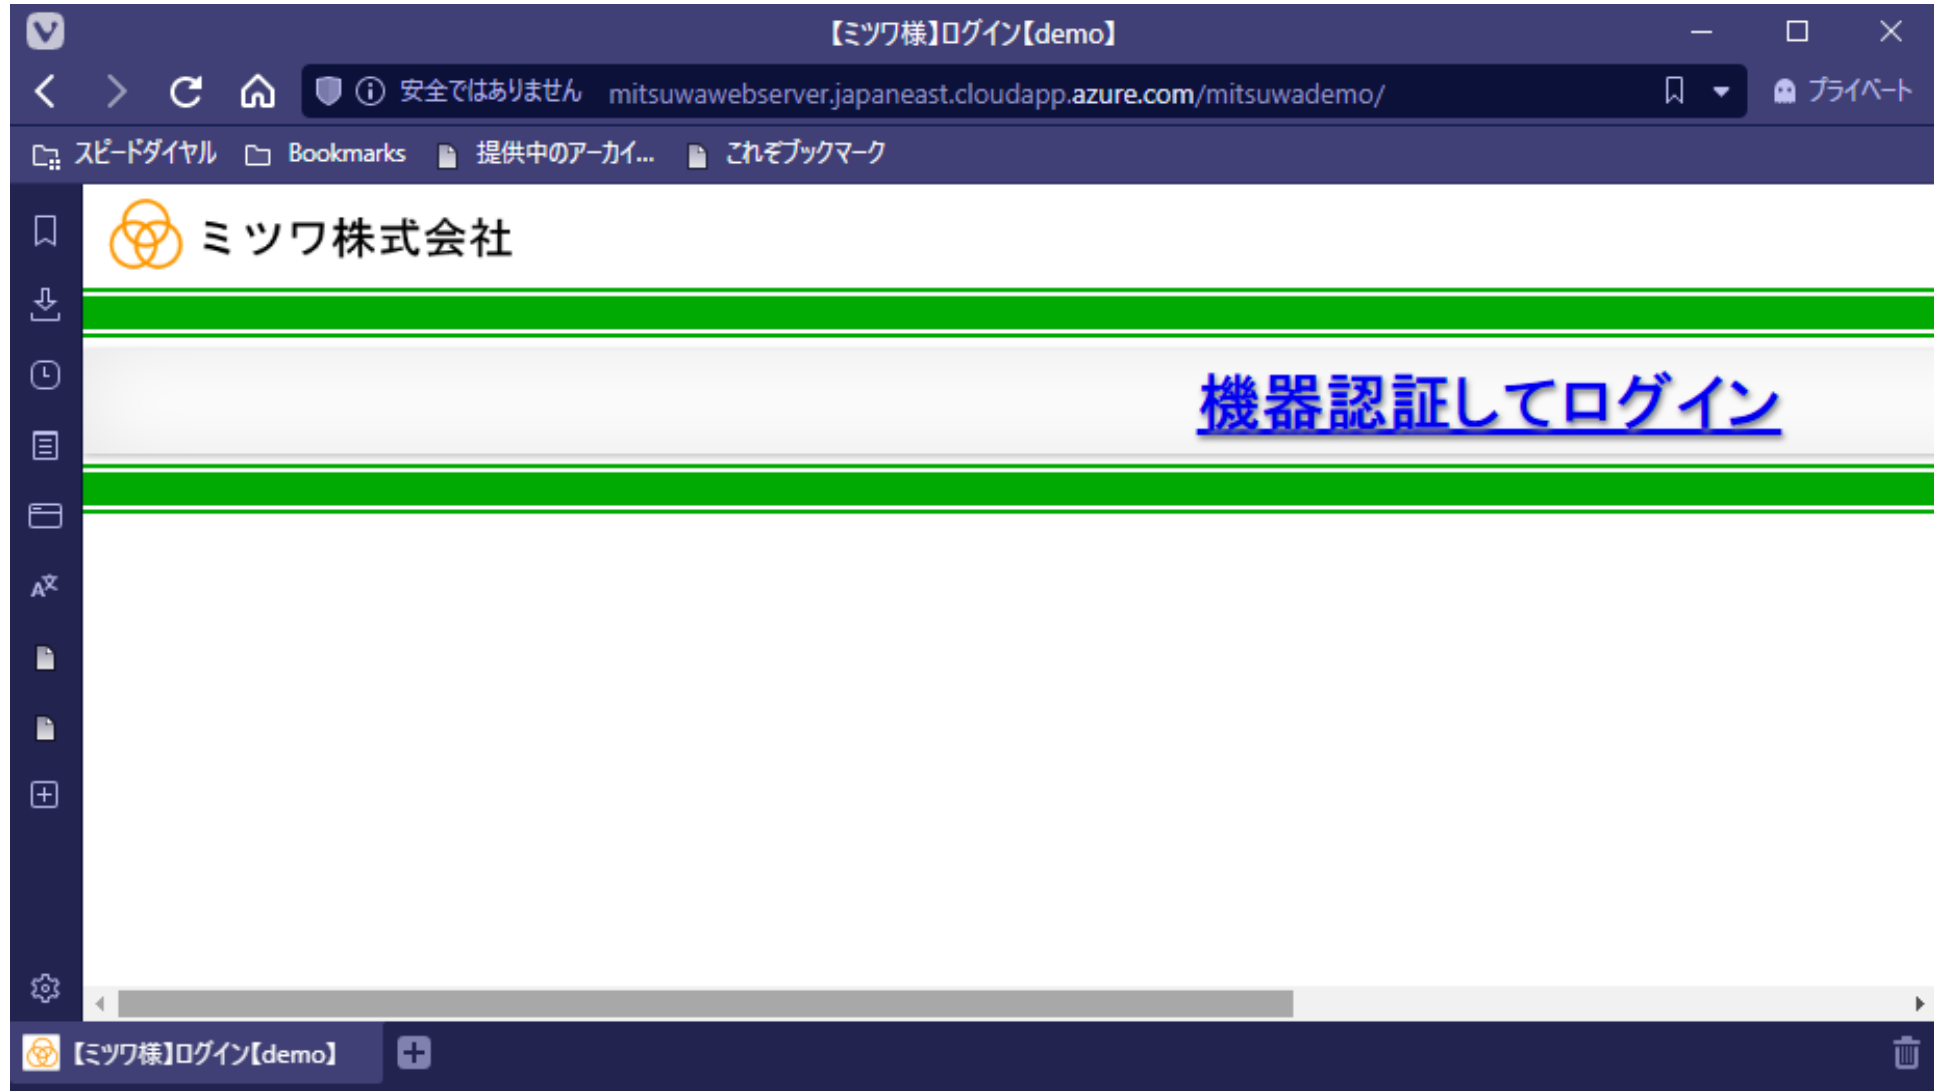

帳票一括印刷

受発注台帳(xDB)

～マスタメンテナンス～

マスタメンテナンス

Support 12:05 2022/04/14

セットアップが正しくされていない機器でリンクをクリックしても

利用者認証のページは開きません

認証後のメニューなどのページのURLを直接指定しても